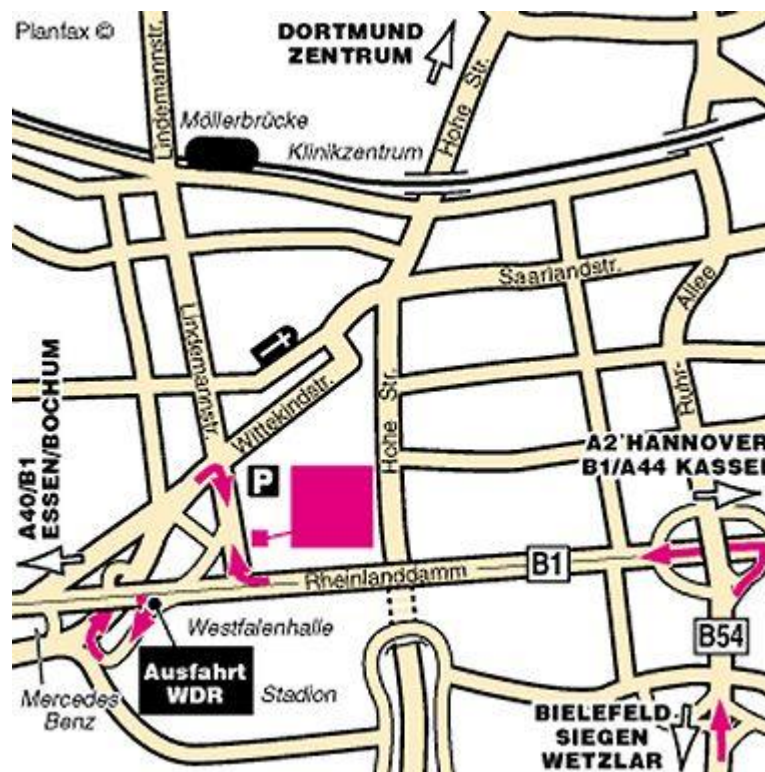

Anfahrt Grand Hotel Mercure an den Westfalenhallen Dortmund:

Grand Hotel Mercure an den Westfalenhallen Dortmund

Lindemannstrasse 88
D-44137 DORTMUND
GERMANY
Tel : (+49)231/91130
Fax : (+49)231/9113999
E-mail : H2833@accor-hotels.com

Lage

in der Stadtmitte

Anfahrtsbeschreibung

- Hannover/Bielefeld (A2) >> Duisburg >> Kamener Kreuz auf A1 >> Kreuz DO/Unna >> A40/B1 Bochum
- Siegen/Wetzlar (A45) >> Dortmund, Ausfahrt Dortmund-Süd >> B54/Dortmund Zentrum/Bochum/B1
- Hannover (A1/E73) >> Köln, Ausfahrt AB-KR/Dortmund/Unna >> A40/B1 Bochum

Flughafen:

Düsseldorf
Dortmund

Bahnhof:

Dortmund